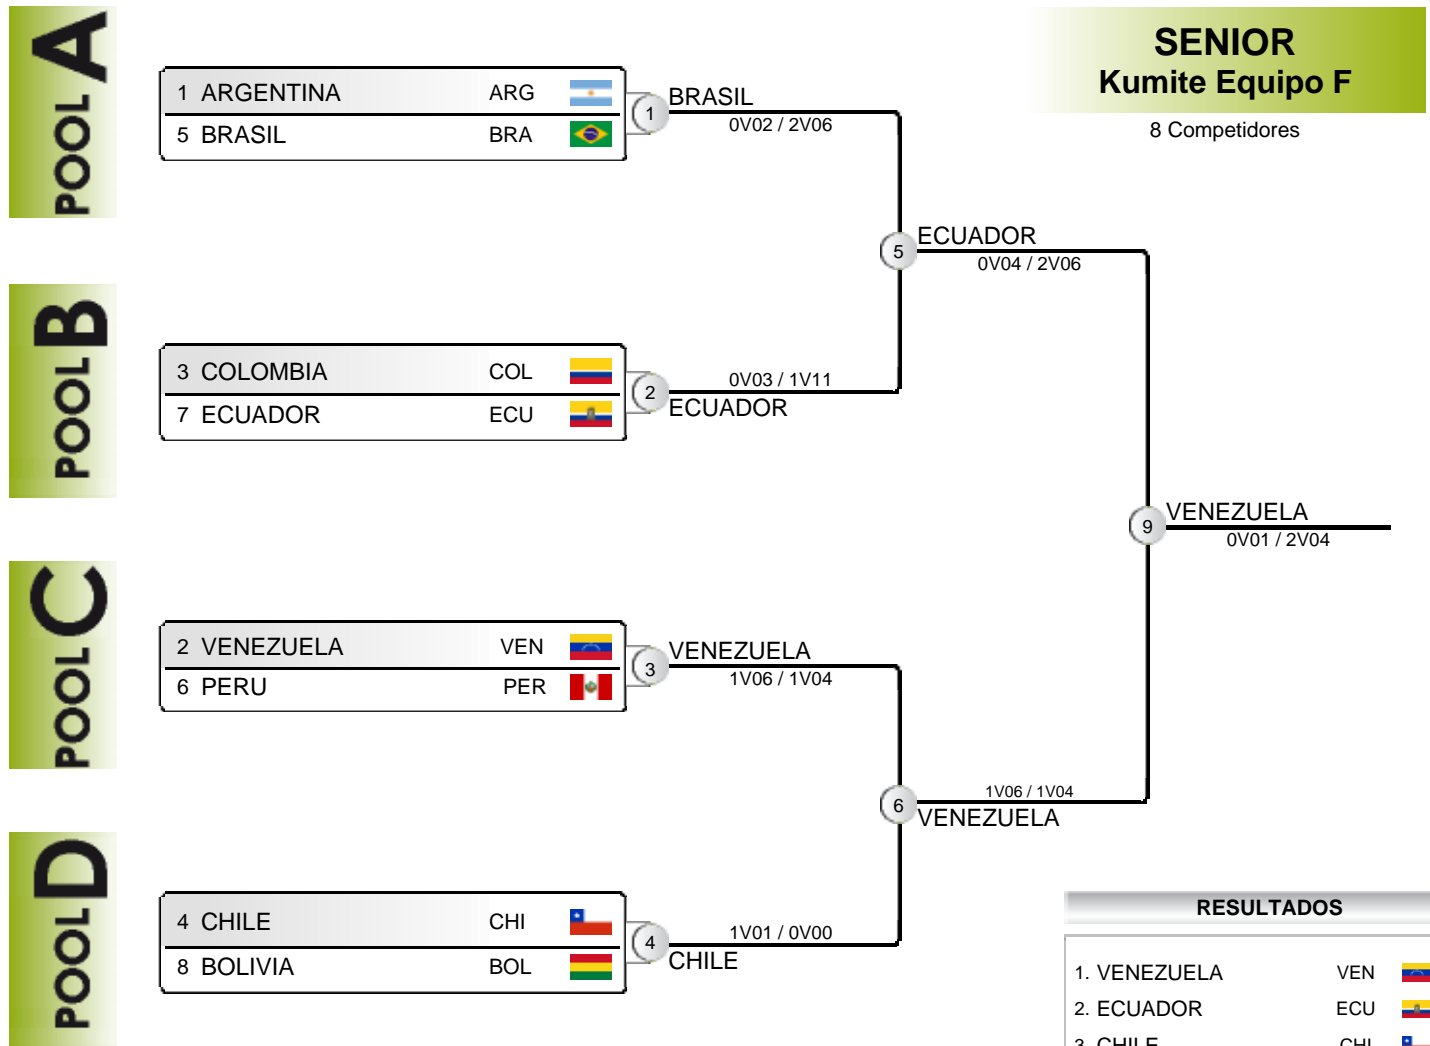

1. URANGO Stella	COL	
2. FACTOS Jacqueline	ECU	
3. GRANDE Alexandra	PER	
3. BRUZOLATO Natalia	BRA	
5. REYES Jessy	CHI	
5. ACEVEDO Virginia	ARG	

Repechage

BRUZOLATO Natalia
7 BRUZOLATO Natalia
6 / 4 (0:00)

[5] ACEVEDO Virginia

GRANDE Alexandra
8 GRANDE Alexandra
1 / 0 (0:00)

[6] REYES Jessy

RESULTADOS		
1. VENEZUELA	VEN	
2. ECUADOR	ECU	
3. CHILE	CHI	
3. BRASIL	BRA	
5. PERU	PER	
5. COLOMBIA	COL	

POOL A

1 SALAZAR Sandra	PER	
5 BENITEZ Yamila	ARG	