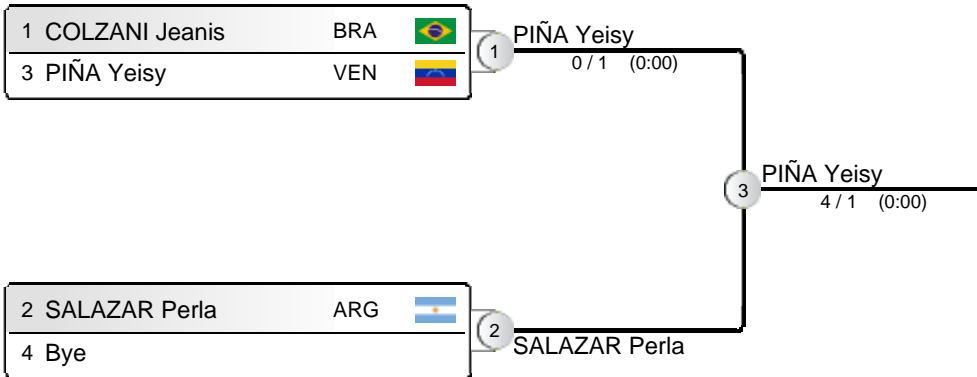

Repechage

SANGAMA Yris
[7] ESCANDON Ana
1 / 5 (0:00)

[5] ESCANDON Ana

[8] LUGO Veronica
[6] LUGO Veronica

SENIOR +68 Kg F

3 Competidores

POOL A

POOL B

RESULTADOS

- | | | |
|-------------------|-----|---|
| 1. PIÑA Yeisy | VEN |  |
| 2. SALAZAR Perla | ARG |  |
| 3. COLZANI Jeanis | BRA |  |
| 3. | | |

POOL A

1 GULLEN Yoli	VEN	
5 ACEVEDO Virginia	ARG	

1 ACEVEDO Virginia
0 / 2 (0:00)