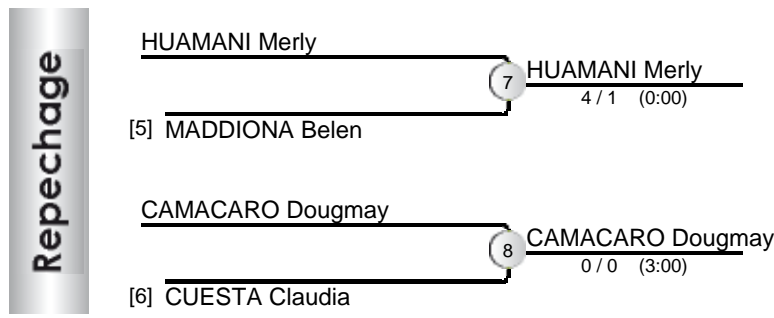

RESULTADOS		
1. BRUNA Gabriela	CHI	
2. CANDIDO Jessica	BRA	
3. CAMACARO Dougmay	VEN	
3. HUAMANI Merly	PER	
5. CUESTA Claudia	ECU	
5. MADDIONA Belen	ARG	

POOL A

1 REYES Jessy	CHI	
5 PARADA Andrea	BOL	

1 REYES Jessy
1 / 0 (0:00)