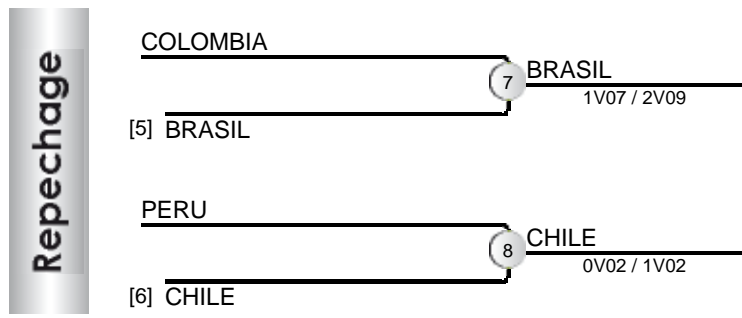

1. URANGO Stella	COL	
2. FACTOS Jacqueline	ECU	
3. GRANDE Alexandra	PER	
3. BRUZOLATO Natalia	BRA	
5. REYES Jessy	CHI	
5. ACEVEDO Virginia	ARG	

Repechage

BRUZOLATO Natalia
7 BRUZOLATO Natalia
6 / 4 (0:00)

[5] ACEVEDO Virginia

GRANDE Alexandra
8 GRANDE Alexandra
1 / 0 (0:00)

[6] REYES Jessy

RESULTADOS		
1. VENEZUELA	VEN	
2. ECUADOR	ECU	
3. CHILE	CHI	
3. BRASIL	BRA	
5. PERU	PER	
5. COLOMBIA	COL	

POOL A

1 SALAZAR Sandra	PER	
5 BENITEZ Yamila	ARG	